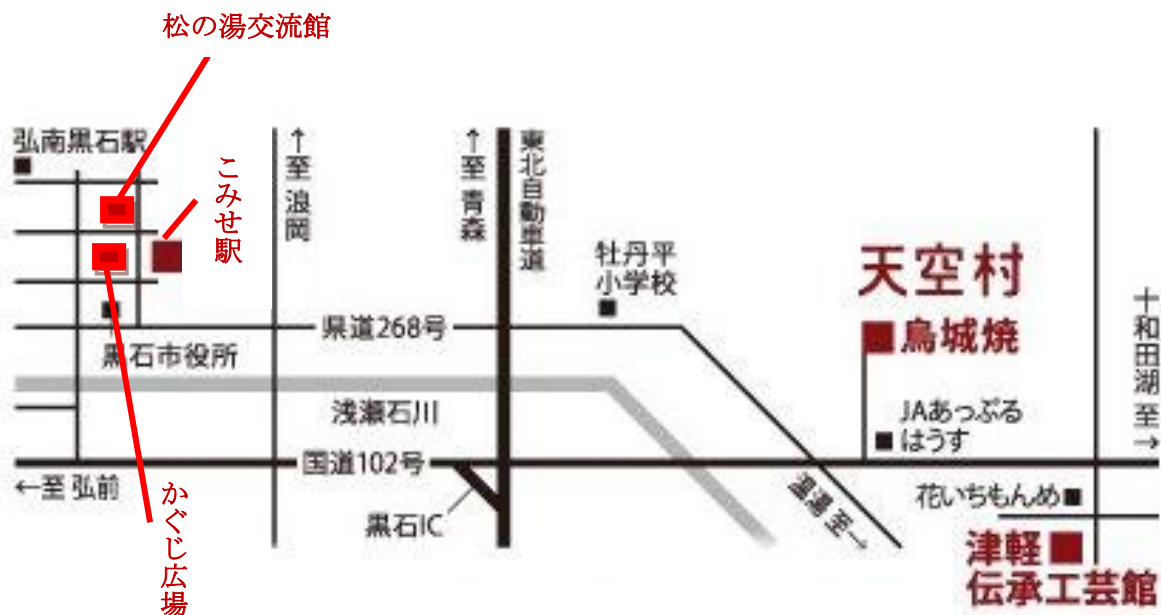

◆交通のご案内◆

Facebookにてお知らせしています！！

「こでんてん 手しごとアート展」で検索

<http://www.facebook.com/kodenten.art>